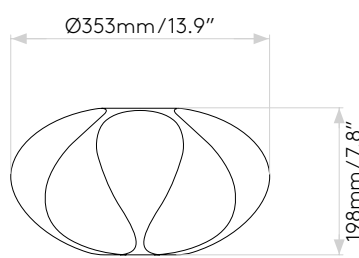

Compatible shades

astro

Flow 350

Please note that some dimensions may vary slightly due to manufacturing tolerances, this includes cable entry and fixing holes

Veuillez noter que certaines dimensions peuvent varier légèrement en raison des tolérances de fabrication, y compris l'entrée de câble et les trous de fixation.

Bitte beachten Sie, dass die Maße Fertigungstoleranzen unterliegen und daher in geringem Umfang von der angegebenen Größe abweichen können. Dies gilt auch für Kabeingänge und Befestigungslöcher.

Si prega notare che possono esserci piccole variazioni in alcune dimensioni dovute alle tolleranze di produzione, queste includono l'ingresso del cavo e i fori di fissaggio.