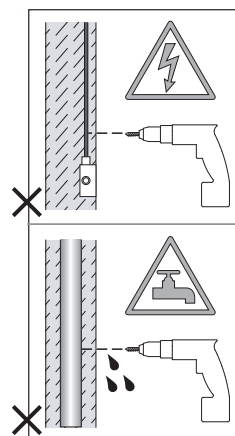

FR LIRE ATTENTIVEMENT LES INSTRUCTIONS AVANT DE COMMENCER LE MONTAGE

CE PRODUIT DOIT ÊTRE INSTALLÉ SELON LE CODE D'INSTALLATION PERTINENT, PAR UNE PERSONNE QUI CONNAÎT BIEN LE PRODUIT ET SON FONCTIONNEMENT AINSI QUE LES RISQUES INHÉRENTS CONSULTER UN ÉLECTRICIEN QUALIFIÉ POUR VOUS ASSURER QUE LES CONDUCTEURS DE LADÉRIVATION SONT ADÉQUATS.

WALL MOUNT ONLY
Installation murale seulement
Exclusivamente para fijacion en muro

1

TURN OFF POWER

Couper Le Courant! / Corte La Corriente!

2

3

<p>WHITE SUPPLY WIRE / NEUTRAL</p> <p>WHITE OR IDENTIFIED FIXTURE WIRE</p> <p>UL LISTED WIRE NUTS</p>	<p>FILS DE COURANT BLANC / NEUTRE</p> <p>FILS DE CONNECTEUR BLANC OU IDENTIFIABLE</p> <p>COINCEUR DE RELAIS UL QUALIFIE</p>	<p>CABLE DE SUMINISTRO BLANCO / NEGATIVO</p> <p>CABLE A LÁMPARA BLANCO / NEGATIVO</p> <p>CONOS ELÉCTRICOS</p>
<p>BLACK SUPPLY WIRE</p> <p>PLAIN OR BLACK FIXTURE WIRE</p>	<p>FILS DE COURANT NOIR</p> <p>FILS DE CONNECTEUR NOIR OU SANS MARQUES</p>	<p>CABLE DE SUMINISTRO NEGRO</p> <p>CABLE A LÁMPARA NEGRO</p>
<p>BARE, OR GREEN GROUND WIRE FROM SUPPLY</p> <p>BARE, OR GREEN FIXTURE GROUND WIRE</p>	<p>FILS VERT OU NEUTRE DU COURANT</p> <p>FILS VERT OU NEUTRE</p>	<p>CABLE DESNUDO / VERDE</p> <p>CABLE A LÁMPARA VERDE / TIERRA FÍSICA</p>
<p>BARE, OR GREEN GROUND WIRE FROM SUPPLY</p> <p>OR GREEN GROUND SCREW</p>	<p>FILS VERT OU NEUTRE DU COURANT</p> <p>OU VIS DE TERRE VERTE</p>	<p>CABLE DESNUDO / VERDE</p> <p>TIERRA FÍSICA DEL SUMINISTRO</p> <p>OR TORNILLO VERDE DE TIERRA</p>