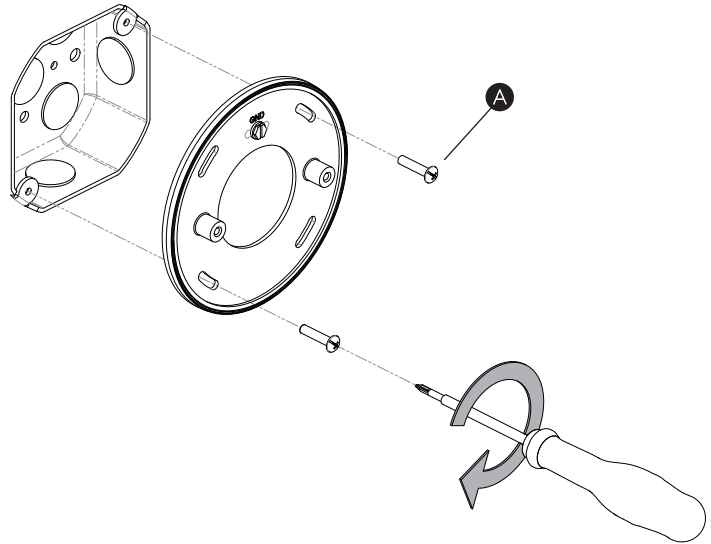

FR LIRE ATTENTIVEMENT LES INSTRUCTIONS AVANT DE COMMENCER LE MONTAGE

CE PRODUIT DOIT ÊTRE INSTALLÉ SELON LE CODE D'INSTALLATION PERTINENT, PAR UNE PERSONNE QUI CONNAÎT BIEN LE PRODUIT ET SON FONCTIONNEMENT AINSI QUE LES RISQUES INHÉRENTS CONSULTER UN ÉLECTRICIEN QUALIFIÉ POUR VOUS ASSURER QUE LES CONDUCTEURS DE LADÉRIVATION SONT ADÉQUATS.

WALL MOUNT ONLY
Installation murale seulement
Exclusivamente para fijacion en muro

1

TURN OFF POWER

Couper Le Courant! / Corte La Corriente!

2

3

<p>WHITE SUPPLY WIRE / NEUTRAL</p> <p>WHITE OR IDENTIFIED FIXTURE WIRE</p> <p>UL LISTED WIRE NUTS</p>	<p>FILS DE COURANT BLANC / NEUTRE</p> <p>FILS DE CONNECTEUR BLANC OU IDENTIFIABLE</p> <p>COINCEUR DE RELAIS UL QUALIFIE</p>	<p>CABLE DE SUMINISTRO BLANCO / NEGATIVO</p> <p>CABLE A LÁMPARA BLANCO / NEGATIVO</p> <p>CONOS ELÉCTRICOS</p>
<p>BLACK SUPPLY WIRE</p> <p>PLAIN OR BLACK FIXTURE WIRE</p>	<p>FILS DE COURANT NOIR</p> <p>FILS DE CONNECTEUR NOIR OU SANS MARQUES</p>	<p>CABLE DE SUMINISTRO NEGRO</p> <p>CABLE A LÁMPARA NEGRO</p>
<p>BARE, OR GREEN GROUND WIRE FROM SUPPLY</p> <p>BARE, OR GREEN FIXTURE GROUND WIRE</p>	<p>FILS VERT OU NEUTRE DU COURANT</p> <p>FILS VERT OU NEUTRE</p>	<p>CABLE DESNUDO / VERDE</p> <p>CABLE A LÁMPARA VERDE / TIERRA FÍSICA</p>
<p>BARE, OR GREEN GROUND WIRE FROM SUPPLY</p> <p>OR GREEN GROUND SCREW</p>	<p>FILS VERT OU NEUTRE DU COURANT</p> <p>OU VIS DE TERRE VERTE</p>	<p>CABLE DESNUDO / VERDE</p> <p>TIERRA FÍSICA DEL SUMINISTRO</p> <p>OR TORNILLO VERDE DE TIERRA</p>