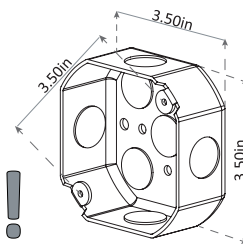

WALL MOUNT ONLY
Installation murale seulement
Exclusivamente para fijacion en muro

1

TURN OFF POWER

Couper Le Courant! / Corte La Corriente!

2

3

<p>WHITE SUPPLY WIRE / NEUTRAL</p> <p>WHITE OR IDENTIFIED FIXTURE WIRE</p> <p>UL LISTED WIRE NUTS</p>	<p>FILS DE COURANT BLANC / NEUTRE</p> <p>FILS DE CONNECTEUR BLANC OU IDENTIFIABLE</p> <p>COINCEUR DE RELAIS UL QUALIFIE</p>	<p>CABLE DE SUMINISTRO BLANCO / NEGATIVO</p> <p>CABLE A LÁMPARA BLANCO / NEGATIVO</p> <p>CONOS ELÉCTRICOS</p>
<p>BLACK SUPPLY WIRE</p> <p>PLAIN OR BLACK FIXTURE WIRE</p>	<p>FILS DE COURANT NOIR</p> <p>FILS DE CONNECTEUR NOIR OU SANS MARQUES</p>	<p>CABLE DE SUMINISTRO NEGRO</p> <p>CABLE A LÁMPARA NEGRO</p>
<p>BARE, OR GREEN GROUND WIRE FROM SUPPLY</p> <p>BARE, OR GREEN FIXTURE GROUND WIRE</p>	<p>FILS VERT OU NEUTRE DU COURANT</p> <p>FILS VERT OU NEUTRE</p>	<p>CABLE DESNUDO / VERDE</p> <p>CABLE A LÁMPARA VERDE / TIERRA FÍSICA</p>
<p>BARE, OR GREEN GROUND WIRE FROM SUPPLY</p> <p>OR GREEN GROUND SCREW</p>	<p>FILS VERT OU NEUTRE DU COURANT</p> <p>OU VIS DE TERRE VERTE</p>	<p>CABLE DESNUDO / VERDE</p> <p>TIERRA FÍSICA DEL SUMINISTRO</p> <p>OR TORNILLO VERDE DE TIERRA</p>