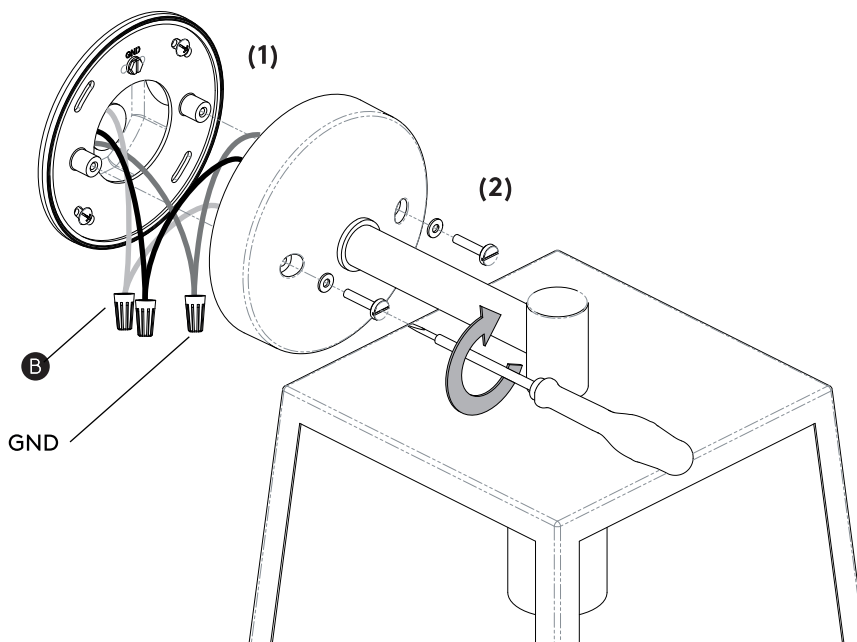

WALL MOUNT ONLY
Installation murale seulement
Exclusivamente para fijacion en muro

1

TURN OFF POWER

Couper Le Courant! / Corte La Corriente!

2

3

<p>WHITE SUPPLY WIRE / NEUTRAL</p> <p>WHITE OR IDENTIFIED FIXTURE WIRE</p> <p>UL LISTED WIRE NUTS</p>	<p>FILS DE COURANT BLANC / NEUTRE</p> <p>FILS DE CONNECTEUR BLANC OU IDENTIFIABLE</p> <p>COINCEUR DE RELAIS UL QUALIFIE</p>	<p>CABLE DE SUMINISTRO BLANCO / NEGATIVO</p> <p>CABLE A LÁMPARA BLANCO / NEGATIVO</p> <p>CONOS ELÉCTRICOS</p>
<p>BLACK SUPPLY WIRE</p> <p>PLAIN OR BLACK FIXTURE WIRE</p>	<p>FILS DE COURANT NOIR</p> <p>FILS DE CONNECTEUR NOIR OU SANS MARQUES</p>	<p>CABLE DE SUMINISTRO NEGRO</p> <p>CABLE A LÁMPARA NEGRO</p>
<p>BARE, OR GREEN GROUND WIRE FROM SUPPLY</p> <p>BARE, OR GREEN FIXTURE GROUND WIRE</p>	<p>FILS VERT OU NEUTRE DU COURANT</p> <p>FILS VERT OU NEUTRE</p>	<p>CABLE DESNUDO / VERDE</p> <p>CABLE A LÁMPARA VERDE / TIERRA FÍSICA</p>
<p>BARE, OR GREEN GROUND WIRE FROM SUPPLY</p> <p>OR GREEN GROUND SCREW</p>	<p>FILS VERT OU NEUTRE DU COURANT</p> <p>OU VIS DE TERRE VERTE</p>	<p>CABLE DESNUDO / VERDE</p> <p>TIERRA FÍSICA DEL SUMINISTRO</p> <p>OR TORNILLO VERDE DE TIERRA</p>