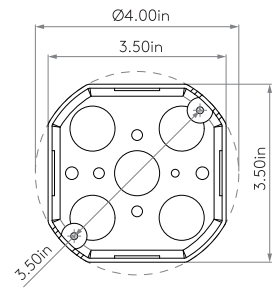

WALL MOUNT ONLY
Installation murale seulement
Exclusivamente para fijación en muro

1

TURN OFF POWER
 Couper Le Courant! /
 Corte La Corriente!

2

JUNCTION BOX IS NOT INCLUDED
 LA BOÎTE DE JONCTION N'EST PAS INCLUSE
 LA CAJA DE CONEXIÓN NO ESTÁ INCLUIDA