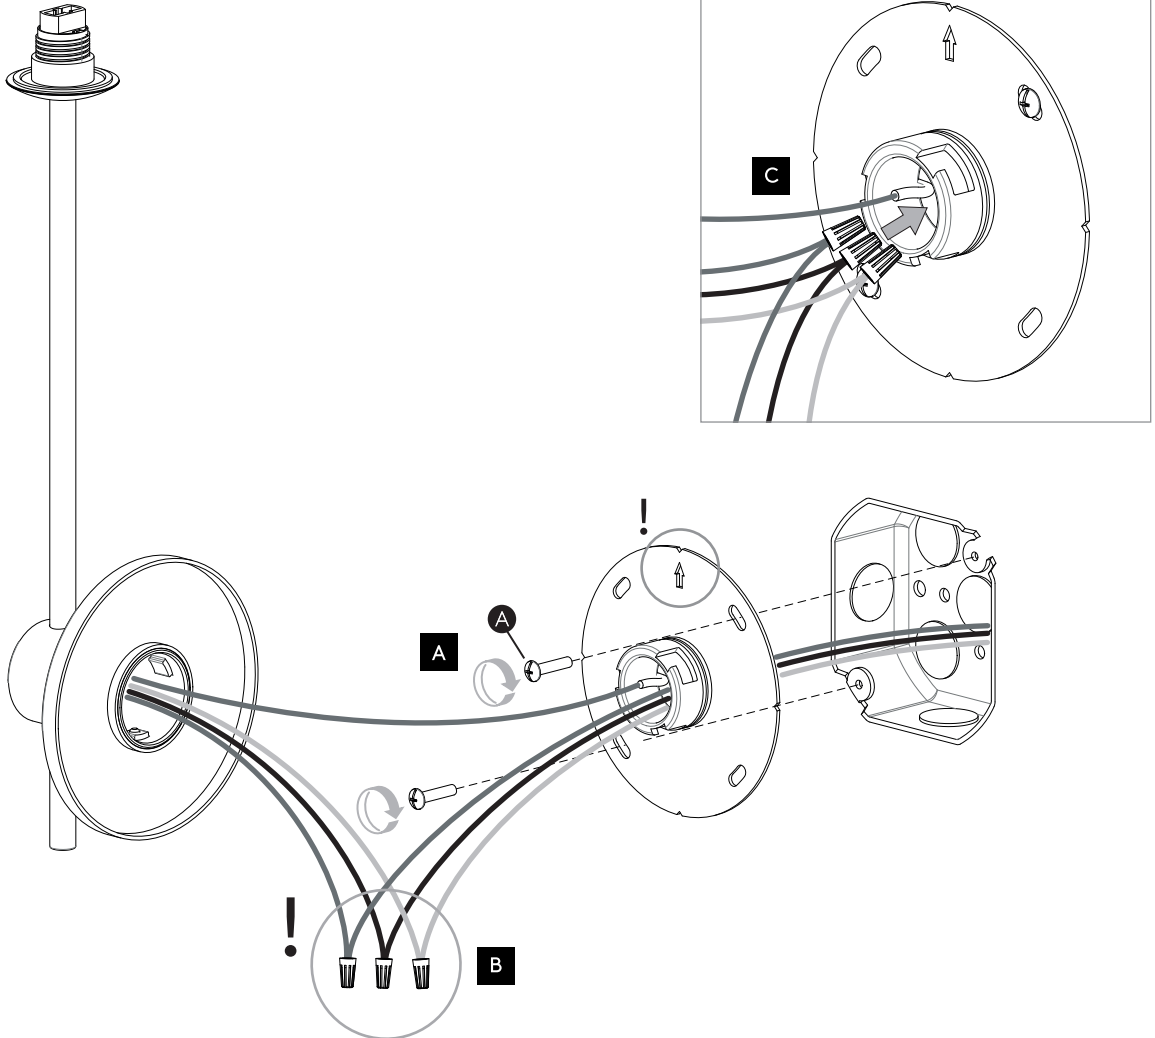

FR LIRE ATTENTIVEMENT LES INSTRUCTIONS AVANT DE COMMENCER LE MONTAGE

CE PRODUIT DOIT ÊTRE INSTALLÉ SELON LE CODE D'INSTALLATION PERTINENT, PAR UNE PERSONNE QUI CONNAÎT BIEN LE PRODUIT ET SON FONCTIONNEMENT AINSI QUE LES RISQUES INHÉRENTS CONSULTER UN ÉLECTRICIEN QUALIFIÉ POUR VOUS ASSURER QUE LES CONDUCTEURS DE LA DÉRIVATION SONT ADÉQUATS.

WALL MOUNT ONLY
Installation murale seulement
Exclusivamente para fijación en muro

1

TURN OFF POWER
 Couper Le Courant! /
 Corte La Corriente!

2

JUNCTION BOX IS NOT INCLUDED
 LA BOÎTE DE JONCTION N'EST PAS INCLUSE
 LA CAJA DE CONEXIÓN NO ESTÁ INCLUIDA

WHITE SUPPLY WIRE / NEUTRAL	WHITE OR IDENTIFIED FIXTURE WIRE UL LISTED WIRE NUTS	FILS DE COURANT BLANC / NEUTRE	FILS DE CONNECTEUR BLANC OU IDENTIFIABLE ÉCROUS DE FIL HOMOLOGUÉS UL	CABLE DE SUMINISTRO BLANCO / NEGATIVO	CABLE A LÁMPARA BLANCO / NEGATIVO CONOS ELÉCTRICOS LISTADOS POR UL CABLE A LÁMPARA
BLACK SUPPLY WIRE	PLAIN OR BLACK FIXTURE WIRE	FILS DE COURANT NOIR	FILS DE CONNECTEUR NOIR OU SANS MARQUES	CABLE DE SUMINISTRO NEGRO	CABLE A LÁMPARA NEGRO
BARE, OR GREEN GROUND WIRE FROM SUPPLY	BARE, OR GREEN FIXTURE GROUND WIRE	FILS VERT OU NEUTRE DU COURANT	FILS VERT OU NEUTRE	CABLE DESNUDO / VERDE TIERRA FÍSICA DEL SUMINISTRO	CABLE A LÁMPARA VERDE / TIERRA FÍSICA