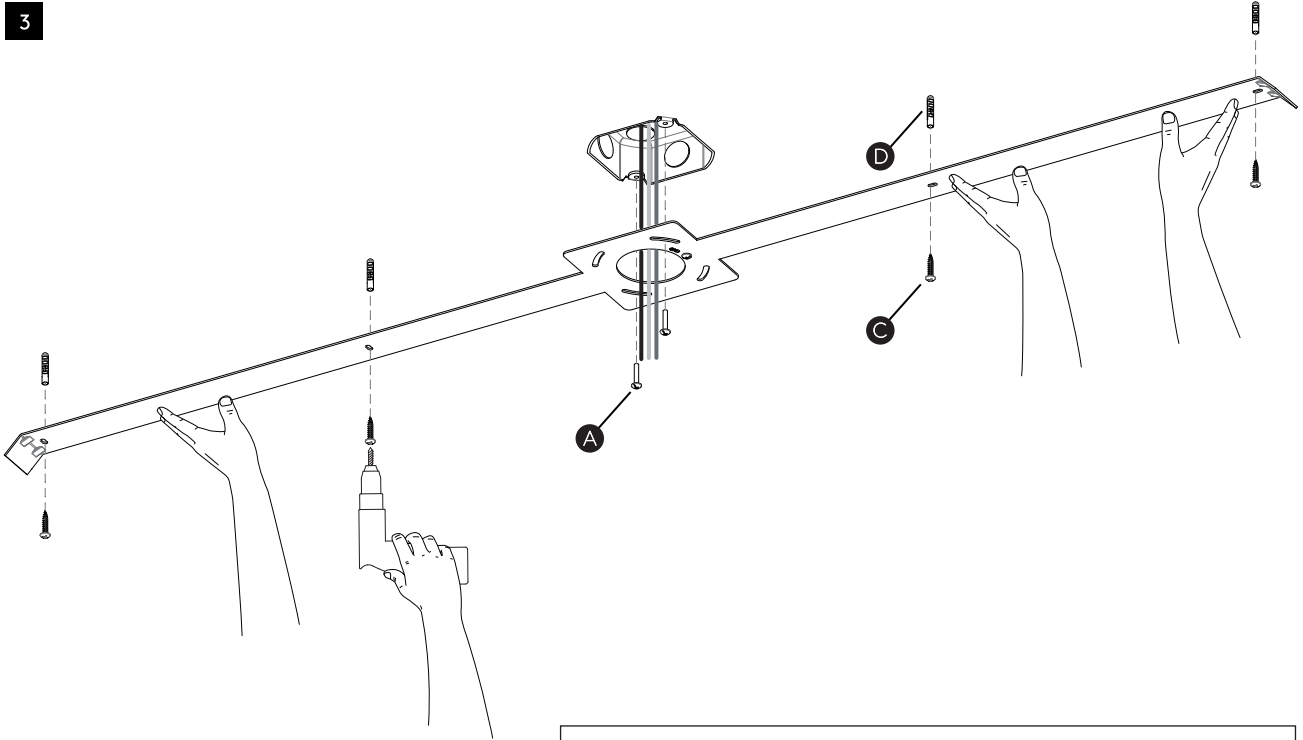

ASCOLI FIVE BAR

astro

8628 / SKU 1286077

EN PLEASE READ THE INSTRUCTIONS CAREFULLY

THIS PRODUCT MUST BE INSTALLED IN ACCORDANCE WITH THE APPLICABLE INSTALLATION CODE BY A PERSON FAMILIAR WITH THE CONSTRUCTION AND OPERATION OF THE PRODUCT AND THE HAZARDS INVOLVED CONSULT A QUALIFIED ELECTRICIAN TO ENSURE CORRECT BRANCH CIRCUIT CONDUCTOR.

FR LIRE ATTENTIVEMENT LES INSTRUCTIONS AVANT DE COMMENCER LE MONTAGE

CE PRODUIT DOIT ÊTRE INSTALLÉ SELON LE CODE D'INSTALLATION PERTINENT, PAR UNE PERSONNE QUI CONNAÎT BIEN LE PRODUIT ET SON FONCTIONNEMENT AINSI QUE LES RISQUES INHÉRENTS CONSULTER UN ÉLECTRICIEN QUALIFIÉ POUR VOUS ASSURER QUE LES CONDUCTEURS DE LADÉRIVATION SONT ADÉQUATS.

1

TURN OFF POWER
Couper Le Courant! / Corte La Corriente!

2

3

 Two people required
Deux personnes sont nécessaires
Se requieren dos personas

4

A

<p>WHITE SUPPLY WIRE / NEUTRAL</p> <p>WHITE OR IDENTIFIED FIXTURE WIRE</p> <p>UL LISTED WIRE NUTS</p>	<p>FILS DE COURANT BLANC / NEUTRE</p> <p>FILS DE CONNECTEUR BLANC OU IDENTIFIABLE</p> <p>COINCEUR DE RELAIS UL QUALIFIE</p>	<p>CABLE DE SUMINISTRO BLANCO / NEGATIVO</p> <p>CABLE A LÁMPARA BLANCO / NEGATIVO</p> <p>CONOS ELÉCTRICOS</p>
<p>BLACK SUPPLY WIRE</p> <p>PLAIN OR BLACK FIXTURE WIRE</p>	<p>FILS DE COURANT NOIR</p> <p>FILS DE CONNECTEUR NOIR OU SANS MARQUES</p>	<p>CABLE DE SUMINISTRO NEGRO</p> <p>CABLE A LÁMPARA NEGRO</p>
<p>BARE, OR GREEN GROUND WIRE FROM SUPPLY</p> <p>BARE, OR GREEN FIXTURE GROUND WIRE</p>	<p>FILS VERT OU NEUTRE DU COURANT</p> <p>FILS VERT OU NEUTRE</p>	<p>CABLE DESNUDO / VERDE TIERRA FÍSICA DEL SUMINISTRO</p> <p>CABLE A LÁMPARA VERDE / TIERRA FÍSICA</p>
<p>BARE, OR GREEN GROUND WIRE FROM SUPPLY</p> <p>OR GREEN GROUND SCREW</p>	<p>FILS VERT OU NEUTRE DU COURANT</p> <p>OR VIS DE TERRE VERTE</p>	<p>CABLE DESNUDO / VERDE TIERRA FÍSICA DEL SUMINISTRO</p> <p>OR TORNILLO VERDE DE TIERRA</p>