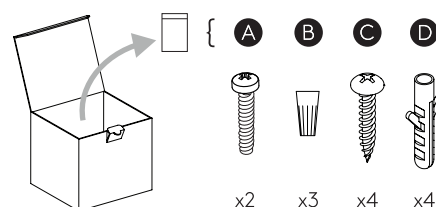

ASCOLI FIVE BAR

astro

8628 / SKU 1286077

EN PLEASE READ THE INSTRUCTIONS CAREFULLY

THIS PRODUCT MUST BE INSTALLED IN ACCORDANCE WITH THE APPLICABLE INSTALLATION CODE BY A PERSON FAMILIAR WITH THE CONSTRUCTION AND OPERATION OF THE PRODUCT AND THE HAZARDS INVOLVED CONSULT A QUALIFIED ELECTRICIAN TO ENSURE CORRECT BRANCH CIRCUIT CONDUCTOR.

FR LIRE ATTENTIVEMENT LES INSTRUCTIONS AVANT DE COMMENCER LE MONTAGE

CE PRODUIT DOIT ÊTRE INSTALLÉ SELON LE CODE D'INSTALLATION PERTINENT, PAR UNE PERSONNE QUI CONNAÎT BIEN LE PRODUIT ET SON FONCTIONNEMENT AINSI QUE LES RISQUES INHÉRENTS CONSULTER UN ÉLECTRICIEN QUALIFIÉ POUR VOUS ASSURER QUE LES CONDUCTEURS DE LADÉRIVATION SONT ADÉQUATS.

ES LEA DETENIDAMENTE LAS INSTRUCCIONES

ESTE PRODUCTOR DEBE SER INSTALADO SEGUN EL CODIGO DE INSTALACION APLICABLE POR UNA PERSONA QUE CONOZCA LE CONSUSSION Y EL FUNCIONAMIENTO DEL PRODUCTO Y LOS RIESGOS QUE SUPONE. CONSULTAR A UN ELECTRICISTA CALIFICADO PARA ASEGURAR LA ELECCION DEL CONDUCTOR DE CIRCUITO DERIVADO.