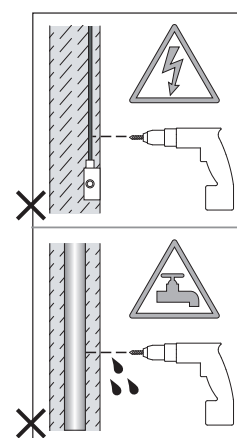

ASCOLI FIVE BAR

astro

8628 / SKU 1286077

EN PLEASE READ THE INSTRUCTIONS CAREFULLY

THIS PRODUCT MUST BE INSTALLED IN ACCORDANCE WITH THE APPLICABLE INSTALLATION CODE BY A PERSON FAMILIAR WITH THE CONSTRUCTION AND OPERATION OF THE PRODUCT AND THE HAZARDS INVOLVED CONSULT A QUALIFIED ELECTRICIAN TO ENSURE CORRECT BRANCH CIRCUIT CONDUCTOR.

FR LIRE ATTENTIVEMENT LES INSTRUCTIONS AVANT DE COMMENCER LE MONTAGE

CE PRODUIT DOIT ÊTRE INSTALLÉ SELON LE CODE D'INSTALLATION PERTINENT, PAR UNE PERSONNE QUI CONNAÎT BIEN LE PRODUIT ET SON FONCTIONNEMENT AINSI QUE LES RISQUES INHÉRENTS CONSULTER UN ÉLECTRICIEN QUALIFIÉ POUR VOUS ASSURER QUE LES CONDUCTEURS DE LADÉRIVATION SONT ADÉQUATS.

1

TURN OFF POWER
Couper Le Courant! / Corte La Corriente!

2

3

 Two people required
Deux personnes sont nécessaires
Se requieren dos personas

4

A

<p>WHITE SUPPLY WIRE / NEUTRAL</p> <p>WHITE OR IDENTIFIED FIXTURE WIRE</p> <p>UL LISTED WIRE NUTS</p>	<p>FILS DE COURANT BLANC / NEUTRE</p> <p>FILS DE CONNECTEUR BLANC OU IDENTIFIABLE</p> <p>COINCEUR DE RELAIS UL QUALIFIE</p>	<p>CABLE DE SUMINISTRO BLANCO / NEGATIVO</p> <p>CABLE A LÁMPARA BLANCO / NEGATIVO</p> <p>CONOS ELÉCTRICOS</p>
<p>BLACK SUPPLY WIRE</p> <p>PLAIN OR BLACK FIXTURE WIRE</p>	<p>FILS DE COURANT NOIR</p> <p>FILS DE CONNECTEUR NOIR OU SANS MARQUES</p>	<p>CABLE DE SUMINISTRO NEGRO</p> <p>CABLE A LÁMPARA NEGRO</p>
<p>BARE, OR GREEN GROUND WIRE FROM SUPPLY</p> <p>BARE, OR GREEN FIXTURE GROUND WIRE</p>	<p>FILS VERT OU NEUTRE DU COURANT</p> <p>FILS VERT OU NEUTRE</p>	<p>CABLE DESNUDO / VERDE TIERRA FÍSICA DEL SUMINISTRO</p> <p>CABLE A LÁMPARA VERDE / TIERRA FÍSICA</p>
<p>BARE, OR GREEN GROUND WIRE FROM SUPPLY</p> <p>OR GREEN GROUND SCREW</p>	<p>FILS VERT OU NEUTRE DU COURANT</p> <p>OR VIS DE TERRE VERTE</p>	<p>CABLE DESNUDO / VERDE TIERRA FÍSICA DEL SUMINISTRO</p> <p>OR TORNILLO VERDE DE TIERRA</p>