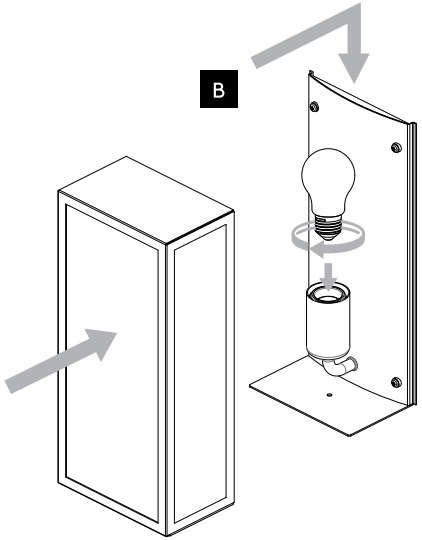

WHITE SUPPLY WIRE / NEUTRAL WHITE OR IDENTIFIED FIXTURE WIRE UL LISTED WIRE NUTS	FILS DE COURANT BLANC / NEUTRE FILS DE CONNECTEUR BLANC OU IDENTIFIABLE COINCEUR DE RELAIS UL QUALIFIE	CABLE DE SUMINISTRO BLANCO / NEGATIVO CABLE A LÁMPARA BLANCO / NEGATIVO CONOS ELÉTRICOS
BLACK SUPPLY WIRE PLAIN OR BLACK FIXTURE WIRE	FILS DE COURANT NOIR FILS DE CONNECTEUR NOIR OU SANS MARQUES	CABLE DE SUMINISTRO NEGRO CABLE A LÁMPARA NEGRO
BARE, OR GREEN GROUND WIRE FROM SUPPLY BARE, OR GREEN FIXTURE GROUND WIRE	FILS VERT OU NEUTRE DU COURANT FILS VERT OU NEUTRE	CABLE DESNUDO / VERDE CABLE A LÁMPARA VERDE / TIERRA FÍSICA
OR BARE, OR GREEN GROUND WIRE FROM SUPPLY GREEN GROUND SCREW	FILS VERT OU NEUTRE DU COURANT VIS DE TERRE VERTE	O CABLE DESNUDO / VERDE TIERRA FÍSICA DEL SUMINISTRO TORNILLO VERDE DE TIERRA

4