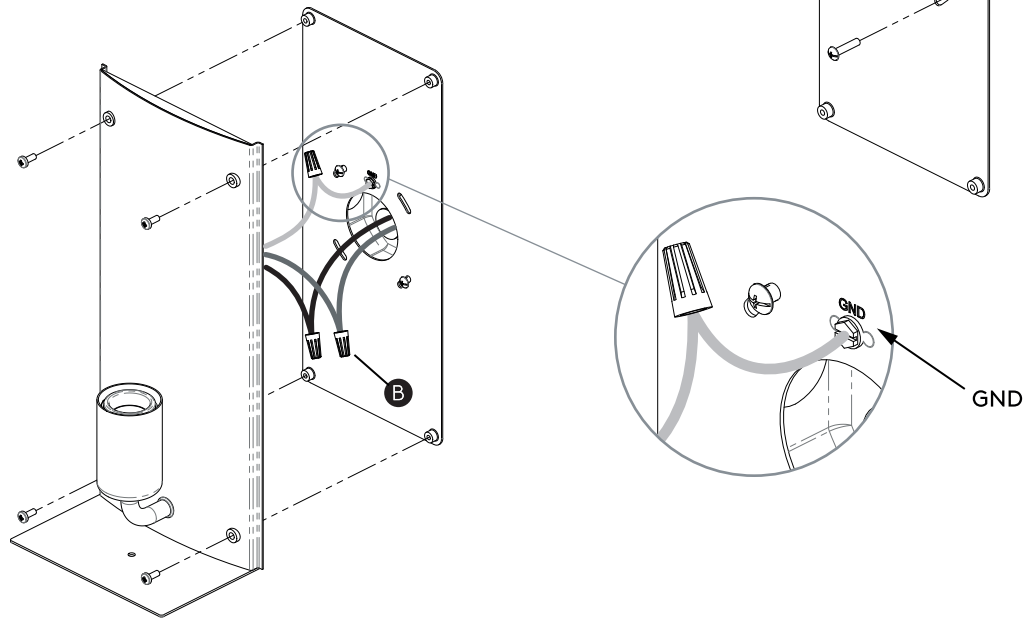

FR LIRE ATTENTIVEMENT LES INSTRUCTIONS AVANT DE COMMENCER LE MONTAGE

CE PRODUIT DOIT ÊTRE INSTALLÉ SELON LE CODE D'INSTALLATION PERTINENT, PAR UNE PERSONNE QUI CONNAÎT BIEN LE PRODUIT ET SON FONCTIONNEMENT AINSI QUE LES RISQUES INHÉRENTS CONSULTER UN ÉLECTRICIEN QUALIFIÉ POUR VOUS ASSURER QUE LES CONDUCTEURS DE LADÉRIVATION SONT ADÉQUATS.

WALL MOUNT ONLY
Installation murale seulement
Exclusivamente para fijacion en muro

1

TURN OFF POWER
Couper Le Courant! / Corte La Corriente!

2

3

<p>WHITE SUPPLY WIRE / NEUTRAL</p> <p>WHITE OR IDENTIFIED FIXTURE WIRE</p> <p>UL LISTED WIRE NUTS</p>	<p>FILS DE COURANT BLANC / NEUTRE</p> <p>FILS DE CONNECTEUR BLANC OU IDENTIFIABLE</p> <p>COINCEUR DE RELAIS UL QUALIFIE</p>	<p>CABLE DE SUMINISTRO BLANCO / NEGATIVO</p> <p>CABLE A LÁMPARA BLANCO / NEGATIVO</p> <p>CONOS ELÉTRICOS</p>
<p>BLACK SUPPLY WIRE</p> <p>PLAIN OR BLACK FIXTURE WIRE</p>	<p>FILS DE COURANT NOIR</p> <p>FILS DE CONNECTEUR NOIR OU SANS MARQUES</p>	<p>CABLE DE SUMINISTRO NEGRO</p> <p>CABLE A LÁMPARA NEGRO</p>
<p>BARE, OR GREEN GROUND WIRE FROM SUPPLY</p> <p>BARE, OR GREEN FIXTURE GROUND WIRE</p>	<p>FILS VERT OU NEUTRE DU COURANT</p> <p>FILS VERT OU NEUTRE</p>	<p>CABLE DESNUDO / VERDE</p> <p>CABLE A LÁMPARA VERDE / TIERRA FÍSICA</p>
<p>OR</p> <p>BARE, OR GREEN GROUND WIRE FROM SUPPLY</p> <p>GREEN GROUND SCREW</p>	<p>FILS VERT OU NEUTRE DU COURANT</p> <p>VIS DE TERRE VERTE</p>	<p>O</p> <p>CABLE DESNUDO / VERDE</p> <p>TIERRA FÍSICA DEL SUMINISTRO</p> <p>TORNILLO VERDE DE TIERRA</p>