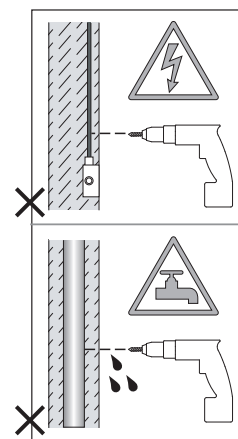

MESSINA

8123 / SKU 1183014

astro

EN PLEASE READ THE INSTRUCTIONS CAREFULLY

THIS PRODUCT MUST BE INSTALLED IN ACCORDANCE WITH THE APPLICABLE INSTALLATION CODE BY A PERSON FAMILIAR WITH THE CONSTRUCTION AND OPERATION OF THE PRODUCT AND THE HAZARDS INVOLVED CONSULT A QUALIFIED ELECTRICIAN TO ENSURE CORRECT BRANCH CIRCUIT CONDUCTOR.

FR LIRE ATTENTIVEMENT LES INSTRUCTIONS AVANT DE COMMENCER LE MONTAGE

CE PRODUIT DOIT ÊTRE INSTALLÉ SELON LE CODE D'INSTALLATION PERTINENT, PAR UNE PERSONNE QUI CONNAÎT BIEN LE PRODUIT ET SON FONCTIONNEMENT AINSI QUE LES RISQUES INHÉRENTS CONSULTER UN ÉLECTRICIEN QUALIFIÉ POUR VOUS ASSURER QUE LES CONDUCTEURS DE LADÉRIVATION SONT ADÉQUATS.

WALL MOUNT ONLY
Installation murale seulement
Exclusivamente para fijacion en muro

1

TURN OFF POWER
Couper Le Courant! / Corte La Corriente!

2

3

<p>WHITE SUPPLY WIRE / NEUTRAL</p> <p>WHITE OR IDENTIFIED FIXTURE WIRE</p> <p>UL LISTED WIRE NUTS</p>	<p>FILS DE COURANT BLANC / NEUTRE</p> <p>FILS DE CONNECTEUR BLANC OU IDENTIFIABLE</p> <p>COINCEUR DE RELAIS UL QUALIFIE</p>	<p>CABLE DE SUMINISTRO BLANCO / NEGATIVO</p> <p>CABLE A LÁMPARA BLANCO / NEGATIVO</p> <p>CONOS ELÉTRICOS</p>
<p>BLACK SUPPLY WIRE</p> <p>PLAIN OR BLACK FIXTURE WIRE</p>	<p>FILS DE COURANT NOIR</p> <p>FILS DE CONNECTEUR NOIR OU SANS MARQUES</p>	<p>CABLE DE SUMINISTRO NEGRO</p> <p>CABLE A LÁMPARA NEGRO</p>
<p>BARE, OR GREEN GROUND WIRE FROM SUPPLY</p> <p>BARE, OR GREEN FIXTURE GROUND WIRE</p>	<p>FILS VERT OU NEUTRE DU COURANT</p> <p>FILS VERT OU NEUTRE</p>	<p>CABLE DESNUDO / VERDE</p> <p>CABLE A LÁMPARA VERDE / TIERRA FÍSICA</p>
<p>OR</p> <p>BARE, OR GREEN GROUND WIRE FROM SUPPLY</p> <p>GREEN GROUND SCREW</p>	<p>FILS VERT OU NEUTRE DU COURANT</p> <p>VIS DE TERRE VERTE</p>	<p>O</p> <p>CABLE DESNUDO / VERDE</p> <p>TIERRA FÍSICA DEL SUMINISTRO</p> <p>TORNILLO VERDE DE TIERRA</p>