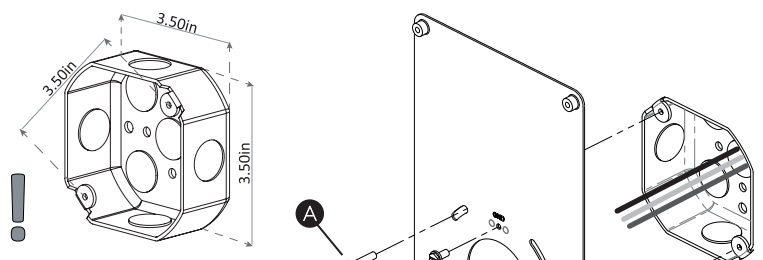

WALL MOUNT ONLY
Installation murale seulement
Exclusivamente para fijacion en muro

1

TURN OFF POWER
Couper Le Courant! / Corte La Corriente!

2

3

<p>WHITE SUPPLY WIRE / NEUTRAL</p> <p>WHITE OR IDENTIFIED FIXTURE WIRE</p> <p>UL LISTED WIRE NUTS</p>	<p>FILS DE COURANT BLANC / NEUTRE</p> <p>FILS DE CONNECTEUR BLANC OU IDENTIFIABLE</p> <p>COINCEUR DE RELAIS UL QUALIFIE</p>	<p>CABLE DE SUMINISTRO BLANCO / NEGATIVO</p> <p>CABLE A LÁMPARA BLANCO / NEGATIVO</p> <p>CONOS ELÉTRICOS</p>
<p>BLACK SUPPLY WIRE</p> <p>PLAIN OR BLACK FIXTURE WIRE</p>	<p>FILS DE COURANT NOIR</p> <p>FILS DE CONNECTEUR NOIR OU SANS MARQUES</p>	<p>CABLE DE SUMINISTRO NEGRO</p> <p>CABLE A LÁMPARA NEGRO</p>
<p>BARE, OR GREEN GROUND WIRE FROM SUPPLY</p> <p>BARE, OR GREEN FIXTURE GROUND WIRE</p>	<p>FILS VERT OU NEUTRE DU COURANT</p> <p>FILS VERT OU NEUTRE</p>	<p>CABLE DESNUDO / VERDE</p> <p>CABLE A LÁMPARA VERDE / TIERRA FÍSICA</p>
<p>OR</p> <p>BARE, OR GREEN GROUND WIRE FROM SUPPLY</p> <p>GREEN GROUND SCREW</p>	<p>FILS VERT OU NEUTRE DU COURANT</p> <p>VIS DE TERRE VERTE</p>	<p>O</p> <p>CABLE DESNUDO / VERDE</p> <p>TIERRA FÍSICA DEL SUMINISTRO</p> <p>TORNILLO VERDE DE TIERRA</p>