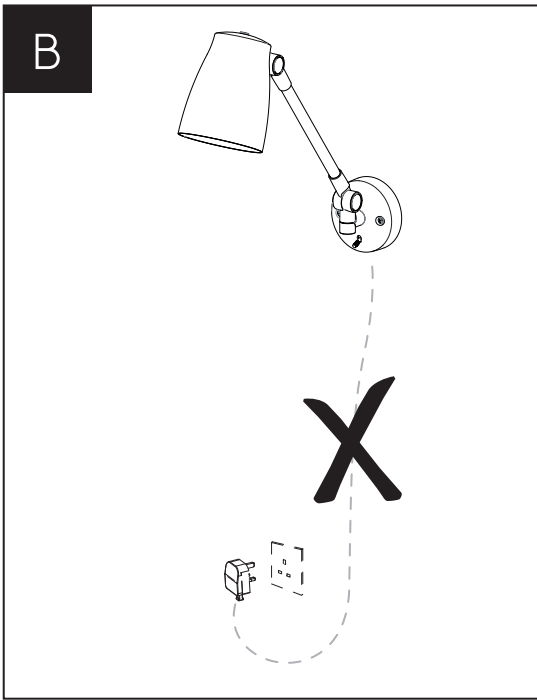

**FR** LIRE ATTENTIVEMENT LES INSTRUCTIONS AVANT DE COMMENCER LE MONTAGE

CE PRODUIT DOIT ÊTRE INSTALLÉ SELON LE CODE D'INSTALLATION PERTINENT, PAR UNE PERSONNE QUI CONNAÎT BIEN LE PRODUIT ET SON FONCTIONNEMENT AINSI QUE LES RISQUES INHÉRENTS CONSULTER UN ÉLECTRICIEN QUALIFIÉ POUR VOUS ASSURER QUE LES CONDUCTEURS DE LADÉRIVATION SONT ADÉQUATS.

**ES** LEA DETENIDAMENTE LAS INSTRUCCIONES

ESTE PRODUCTOR DEBE SER INSTALADO SEGUN EL CODIGO DE INSTALACION APLICABLE POR UNA PERSONA QUE CONOZCA LE CONSUSSION Y EL FUNCIONAMIENTO DEL PRODUCTO Y LOS RIESGOS QUE SUPONE. CONSULTAR A UN ELECTRICISTA CALIFICADO PARA ASEGURAR LA ELECCION DEL CONDUCTOR DE CIRCUITO DERIVADO.

WALL MOUNT ONLY  
Installation murale seulement  
Exclusivamente para fijacion en muro

**1**

**TURN OFF POWER**  
Couper Le Courant! / Corte La Corriente!

**2**

**3**

**4**

**1**

**TURN OFF POWER**  
Couper Le Courant! / Corte La Corriente!

**2**

**3**

<p>WHITE SUPPLY WIRE / NEUTRAL</p> <p>WHITE OR IDENTIFIED FIXTURE WIRE</p> <p>UL LISTED WIRE NUTS</p>	<p>FILS DE COURANT BLANC / NEUTRE</p> <p>FILS DE CONNECTEUR BLANC OU IDENTIFIABLE</p> <p>COINCEUR DE RELAIS UL QUALIFIE</p>	<p>CABLE DE SUMINISTRO BLANCO / NEGATIVO</p> <p>CABLE A LÁMPARA BLANCO / NEGATIVO</p> <p>CONOS ELÉCTRICOS</p>
<p>BLACK SUPPLY WIRE</p> <p>PLAIN OR BLACK FIXTURE WIRE</p>	<p>FILS DE COURANT NOIR</p> <p>FILS DE CONNECTEUR NOIR OU SANS MARQUES</p>	<p>CABLE DE SUMINISTRO NEGRO</p> <p>CABLE A LÁMPARA NEGRO</p>
<p>BARE, OR GREEN GROUND WIRE FROM SUPPLY</p> <p>BARE, OR GREEN FIXTURE GROUND WIRE</p>	<p>FILS VERT OU NEUTRE DU COURANT</p> <p>FILS VERT OU NEUTRE</p>	<p>CABLE DESNUDO / VERDE TIERRA FÍSICA DEL SUMINISTRO</p> <p>CABLE A LÁMPARA VERDE / TIERRA FÍSICA</p>
<p>BARE, OR GREEN GROUND WIRE FROM SUPPLY</p> <p>OR GREEN GROUND SCREW</p>	<p>FILS VERT OU NEUTRE DU COURANT</p> <p>OU VIS DE TERRE VERTE</p>	<p>CABLE DESNUDO / VERDE TIERRA FÍSICA DEL SUMINISTRO</p> <p>OR TORNILLO VERDE DE TIERRA</p>