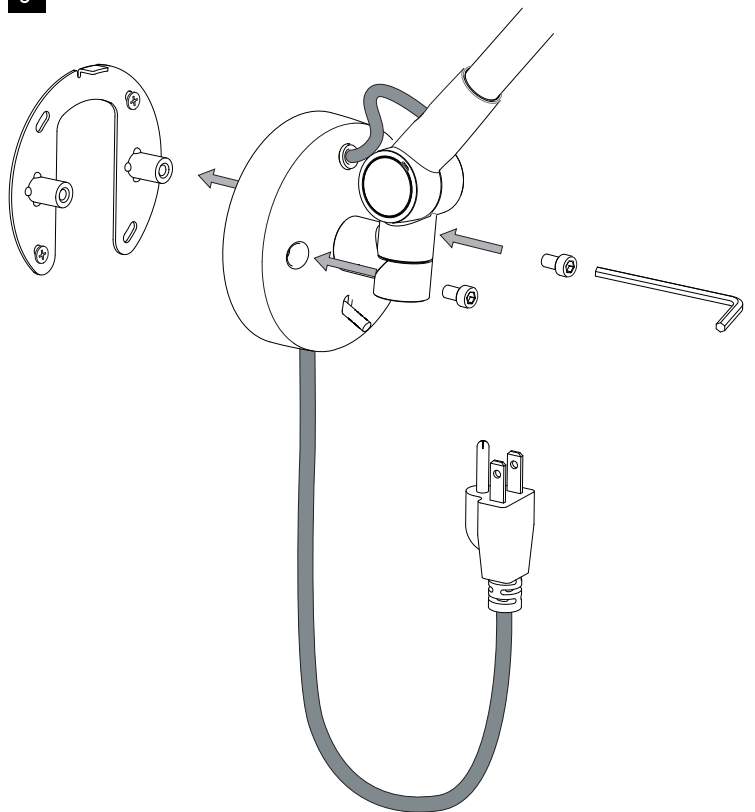

**FR** LIRE ATTENTIVEMENT LES INSTRUCTIONS AVANT DE COMMENCER LE MONTAGE

CE PRODUIT DOIT ÊTRE INSTALLÉ SELON LE CODE D'INSTALLATION PERTINENT, PAR UNE PERSONNE QUI CONNAÎT BIEN LE PRODUIT ET SON FONCTIONNEMENT AINSI QUE LES RISQUES INHÉRENTS CONSULTER UN ÉLECTRICIEN QUALIFIÉ POUR VOUS ASSURER QUE LES CONDUCTEURS DE LADÉRIVATION SONT ADÉQUATS.

**ES** LEA DETENIDAMENTE LAS INSTRUCCIONES

ESTE PRODUCTOR DEBE SER INSTALADO SEGUN EL CODIGO DE INSTALACION APLICABLE POR UNA PERSONA QUE CONOZCA LE CONSUSSION Y EL FUNCIONAMIENTO DEL PRODUCTO Y LOS RIESGOS QUE SUPONE. CONSULTAR A UN ELECTRICISTA CALIFICADO PARA ASEGURAR LA ELECCION DEL CONDUCTOR DE CIRCUITO DERIVADO.

WALL MOUNT ONLY  
Installation murale seulement  
Exclusivamente para fijacion en muro

**1**

**TURN OFF POWER**  
Couper Le Courant! / Corte La Corriente!

**2**

**3**

**4**

**1**

**TURN OFF POWER**  
Couper Le Courant! / Corte La Corriente!

**2**

**3**

<p>WHITE SUPPLY WIRE / NEUTRAL</p> <p>WHITE OR IDENTIFIED FIXTURE WIRE</p> <p>UL LISTED WIRE NUTS</p>	<p>FILS DE COURANT BLANC / NEUTRE</p> <p>FILS DE CONNECTEUR BLANC OU IDENTIFIABLE</p> <p>COINCEUR DE RELAIS UL QUALIFIE</p>	<p>CABLE DE SUMINISTRO BLANCO / NEGATIVO</p> <p>CABLE A LÁMPARA BLANCO / NEGATIVO</p> <p>CONOS ELÉCTRICOS</p>
<p>BLACK SUPPLY WIRE</p> <p>PLAIN OR BLACK FIXTURE WIRE</p>	<p>FILS DE COURANT NOIR</p> <p>FILS DE CONNECTEUR NOIR OU SANS MARQUES</p>	<p>CABLE DE SUMINISTRO NEGRO</p> <p>CABLE A LÁMPARA NEGRO</p>
<p>BARE, OR GREEN GROUND WIRE FROM SUPPLY</p> <p>BARE, OR GREEN FIXTURE GROUND WIRE</p>	<p>FILS VERT OU NEUTRE DU COURANT</p> <p>FILS VERT OU NEUTRE</p>	<p>CABLE DESNUDO / VERDE TIERRA FÍSICA DEL SUMINISTRO</p> <p>CABLE A LÁMPARA VERDE / TIERRA FÍSICA</p>
<p>BARE, OR GREEN GROUND WIRE FROM SUPPLY</p> <p>OR GREEN GROUND SCREW</p>	<p>FILS VERT OU NEUTRE DU COURANT</p> <p>OU VIS DE TERRE VERTE</p>	<p>CABLE DESNUDO / VERDE TIERRA FÍSICA DEL SUMINISTRO</p> <p>OR TORNILLO VERDE DE TIERRA</p>