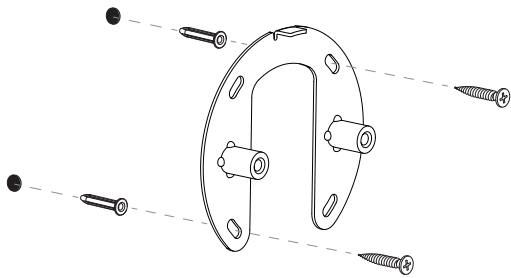

WALL MOUNT ONLY  
Installation murale seulement  
Exclusivamente para fijacion en muro

**1**

**TURN OFF POWER**  
Couper Le Courant! / Corte La Corriente!

**2**

**3**

**4**

**1**

**TURN OFF POWER**  
Couper Le Courant! / Corte La Corriente!

**2**

**3**

<p>WHITE SUPPLY WIRE / NEUTRAL</p> <p>WHITE OR IDENTIFIED FIXTURE WIRE</p> <p>UL LISTED WIRE NUTS</p>	<p>FILS DE COURANT BLANC / NEUTRE</p> <p>FILS DE CONNECTEUR BLANC OU IDENTIFIABLE</p> <p>COINCEUR DE RELAIS UL QUALIFIE</p>	<p>CABLE DE SUMINISTRO BLANCO / NEGATIVO</p> <p>CABLE A LÁMPARA BLANCO / NEGATIVO</p> <p>CONOS ELÉCTRICOS</p>
<p>BLACK SUPPLY WIRE</p> <p>PLAIN OR BLACK FIXTURE WIRE</p>	<p>FILS DE COURANT NOIR</p> <p>FILS DE CONNECTEUR NOIR OU SANS MARQUES</p>	<p>CABLE DE SUMINISTRO NEGRO</p> <p>CABLE A LÁMPARA NEGRO</p>
<p>BARE, OR GREEN GROUND WIRE FROM SUPPLY</p> <p>BARE, OR GREEN FIXTURE GROUND WIRE</p>	<p>FILS VERT OU NEUTRE DU COURANT</p> <p>FILS VERT OU NEUTRE</p>	<p>CABLE DESNUDO / VERDE TIERRA FÍSICA DEL SUMINISTRO</p> <p>CABLE A LÁMPARA VERDE / TIERRA FÍSICA</p>
<p>BARE, OR GREEN GROUND WIRE FROM SUPPLY</p> <p>OR GREEN GROUND SCREW</p>	<p>FILS VERT OU NEUTRE DU COURANT</p> <p>OU VIS DE TERRE VERTE</p>	<p>CABLE DESNUDO / VERDE TIERRA FÍSICA DEL SUMINISTRO</p> <p>OR TORNILLO VERDE DE TIERRA</p>