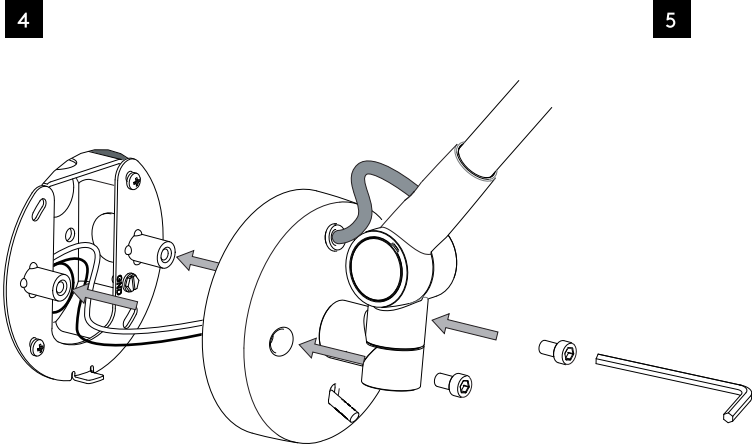

3

WHITE SUPPLY WIRE / NEUTRAL WHITE OR IDENTIFIED FIXTURE WIRE UL LISTED WIRE NUTS	FILS DE COURANT BLANC / NEUTRE FILS DE CONNECTEUR BLANC OU IDENTIFIABLE COINCEUR DE RELAIS UL QUALIFIE	CABLE DE SUMINISTRO BLANCO / NEGATIVO CABLE A LÁMPARA BLANCO / NEGATIVO CONOS ELÉCTRICOS
BLACK SUPPLY WIRE PLAIN OR BLACK FIXTURE WIRE	FILS DE COURANT NOIR FILS DE CONNECTEUR NOIR OU SANS MARQUES	CABLE DE SUMINISTRO NEGRO CABLE A LÁMPARA NEGRO
BARE, OR GREEN GROUND WIRE FROM SUPPLY BARE, OR GREEN FIXTURE GROUND WIRE	FILS VERT OU NEUTRE DU COURANT FILS VERT OU NEUTRE	CABLE DESNUDO / VERDE TIERRA FÍSICA DEL SUMINISTRO CABLE A LÁMPARA VERDE / TIERRA FÍSICA
BARE, OR GREEN GROUND WIRE FROM SUPPLY OR GREEN GROUND SCREW	FILS VERT OU NEUTRE DU COURANT OU VIS DE TERRE VERTE	CABLE DESNUDO / VERDE TIERRA FÍSICA DEL SUMINISTRO OR TORNILLO VERDE DE TIERRA

4

5