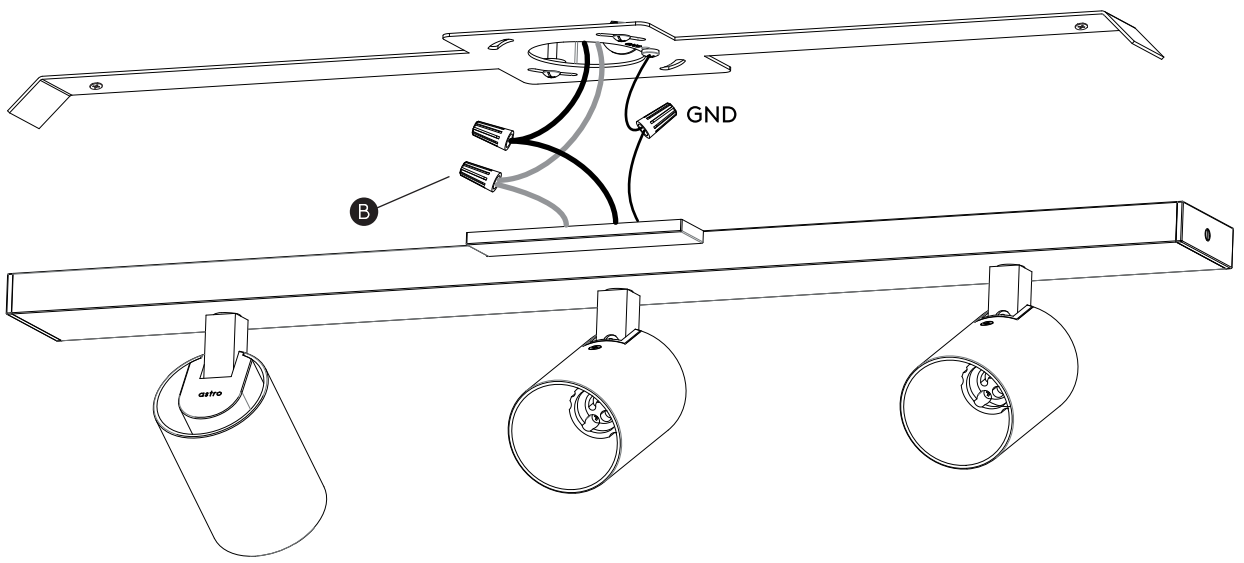

1

TURN OFF POWER
Couper Le Courant! / Corte La Corriente!

2

3

WHITE SUPPLY WIRE / NEUTRAL WHITE OR IDENTIFIED FIXTURE WIRE UL LISTED WIRE NUTS	FILS DE COURANT BLANC / NEUTRE FILS DE CONNECTEUR BLANC OU IDENTIFIABLE COINCEUR DE RELAIS UL QUALIFIE	CABLE DE SUMINISTRO BLANCO / NEGATIVO CABLE A LÁMPARA BLANCO / NEGATIVO CONOS ELÉCTRICOS
BLACK SUPPLY WIRE PLAIN OR BLACK FIXTURE WIRE	FILS DE COURANT NOIR FILS DE CONNECTEUR NOIR OU SANS MARQUES	CABLE DE SUMINISTRO NEGRO CABLE A LÁMPARA NEGRO
BARE, OR GREEN GROUND WIRE FROM SUPPLY BARE, OR GREEN FIXTURE GROUND WIRE	FILS VERT OU NEUTRE DU COURANT FILS VERT OU NEUTRE	CABLE DESNUDO / VERDE TIERRA FÍSICA DEL SUMINISTRO CABLE A LÁMPARA VERDE / TIERRA FÍSICA
BARE, OR GREEN GROUND WIRE FROM SUPPLY OR GREEN GROUND SCREW	FILS VERT OU NEUTRE DU COURANT OU VIS DE TERRE VERTE	CABLE DESNUDO / VERDE TIERRA FÍSICA DEL SUMINISTRO OU TORNILLO VERDE DE TIERRA

4

5