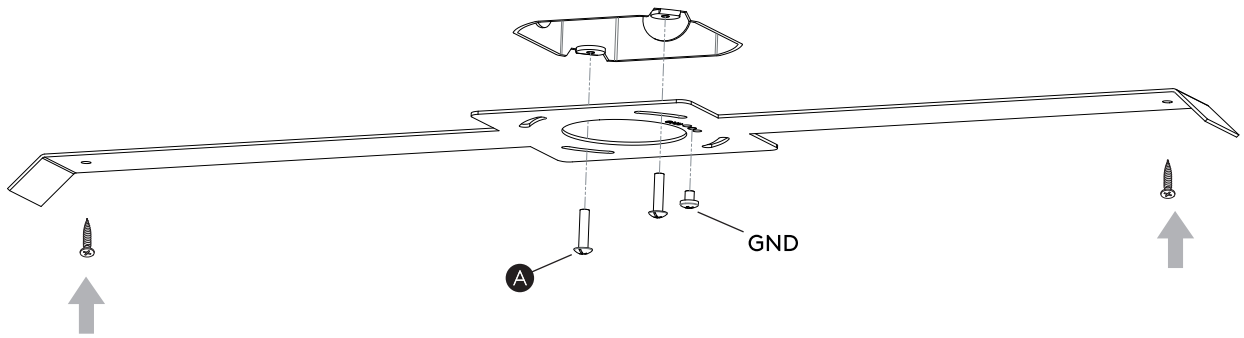

3

WHITE SUPPLY WIRE / NEUTRAL WHITE OR IDENTIFIED FIXTURE WIRE UL LISTED WIRE NUTS	FILS DE COURANT BLANC / NEUTRE FILS DE CONNECTEUR BLANC OU IDENTIFIABLE COINCEUR DE RELAIS UL QUALIFIE	CABLE DE SUMINISTRO BLANCO / NEGATIVO CABLE A LÁMPARA BLANCO / NEGATIVO CONOS ELÉCTRICOS
BLACK SUPPLY WIRE PLAIN OR BLACK FIXTURE WIRE	FILS DE COURANT NOIR FILS DE CONNECTEUR NOIR OU SANS MARQUES	CABLE DE SUMINISTRO NEGRO CABLE A LÁMPARA NEGRO
BARE, OR GREEN GROUND WIRE FROM SUPPLY BARE, OR GREEN FIXTURE GROUND WIRE	FILS VERT OU NEUTRE DU COURANT FILS VERT OU NEUTRE	CABLE DESNUDO / VERDE TIERRA FÍSICA DEL SUMINISTRO CABLE A LÁMPARA VERDE / TIERRA FÍSICA
BARE, OR GREEN GROUND WIRE FROM SUPPLY OR GREEN GROUND SCREW	FILS VERT OU NEUTRE DU COURANT OU VIS DE TERRE VERTE	CABLE DESNUDO / VERDE TIERRA FÍSICA DEL SUMINISTRO OU TORNILLO VERDE DE TIERRA

4