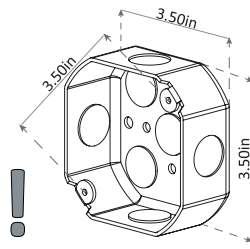

COVERED CEILING MOUNT ONLY

Installation sur plafond couvert seulement

Exclusivamente para fijación en techo cubierto

1

TURN OFF POWER
Couper Le Courant! / Corte La Corriente!

2

3

<p>WHITE SUPPLY WIRE / NEUTRAL</p> <p>WHITE OR IDENTIFIED FIXTURE WIRE</p> <p>UL LISTED WIRE NUTS</p>	<p>FILS DE COURANT BLANC / NEUTRE</p> <p>FILS DE CONNECTEUR BLANC OU IDENTIFIABLE</p> <p>COINCEUR DE RELAIS UL QUALIFIE</p>	<p>CABLE DE SUMINISTRO BLANCO / NEGATIVO</p> <p>CABLE A LÁMPARA BLANCO / NEGATIVO</p> <p>CONOS ELÉCTRICOS</p>
<p>BLACK SUPPLY WIRE</p> <p>PLAIN OR BLACK FIXTURE WIRE</p>	<p>FILS DE COURANT NOIR</p> <p>FILS DE CONNECTEUR NOIR OU SANS MARQUES</p>	<p>CABLE DE SUMINISTRO NEGRO</p> <p>CABLE A LÁMPARA NEGRO</p>
<p>BARE, OR GREEN GROUND WIRE FROM SUPPLY</p> <p>BARE, OR GREEN FIXTURE GROUND WIRE</p>	<p>FILS VERT OU NEUTRE DU COURANT</p> <p>FILS VERT OU NEUTRE</p>	<p>CABLE DESNUDO / VERDE TIERRA FÍSICA DEL SUMINISTRO</p> <p>CABLE A LÁMPARA VERDE / TIERRA FÍSICA</p>
<p>BARE, OR GREEN GROUND WIRE FROM SUPPLY</p> <p>OR GREEN GROUND SCREW</p>	<p>FILS VERT OU NEUTRE DU COURANT</p> <p>OU VIS DE TERRE VERTE</p>	<p>CABLE DESNUDO / VERDE TIERRA FÍSICA DEL SUMINISTRO</p> <p>OU TORNILLO VERDE DE TIERRA</p>